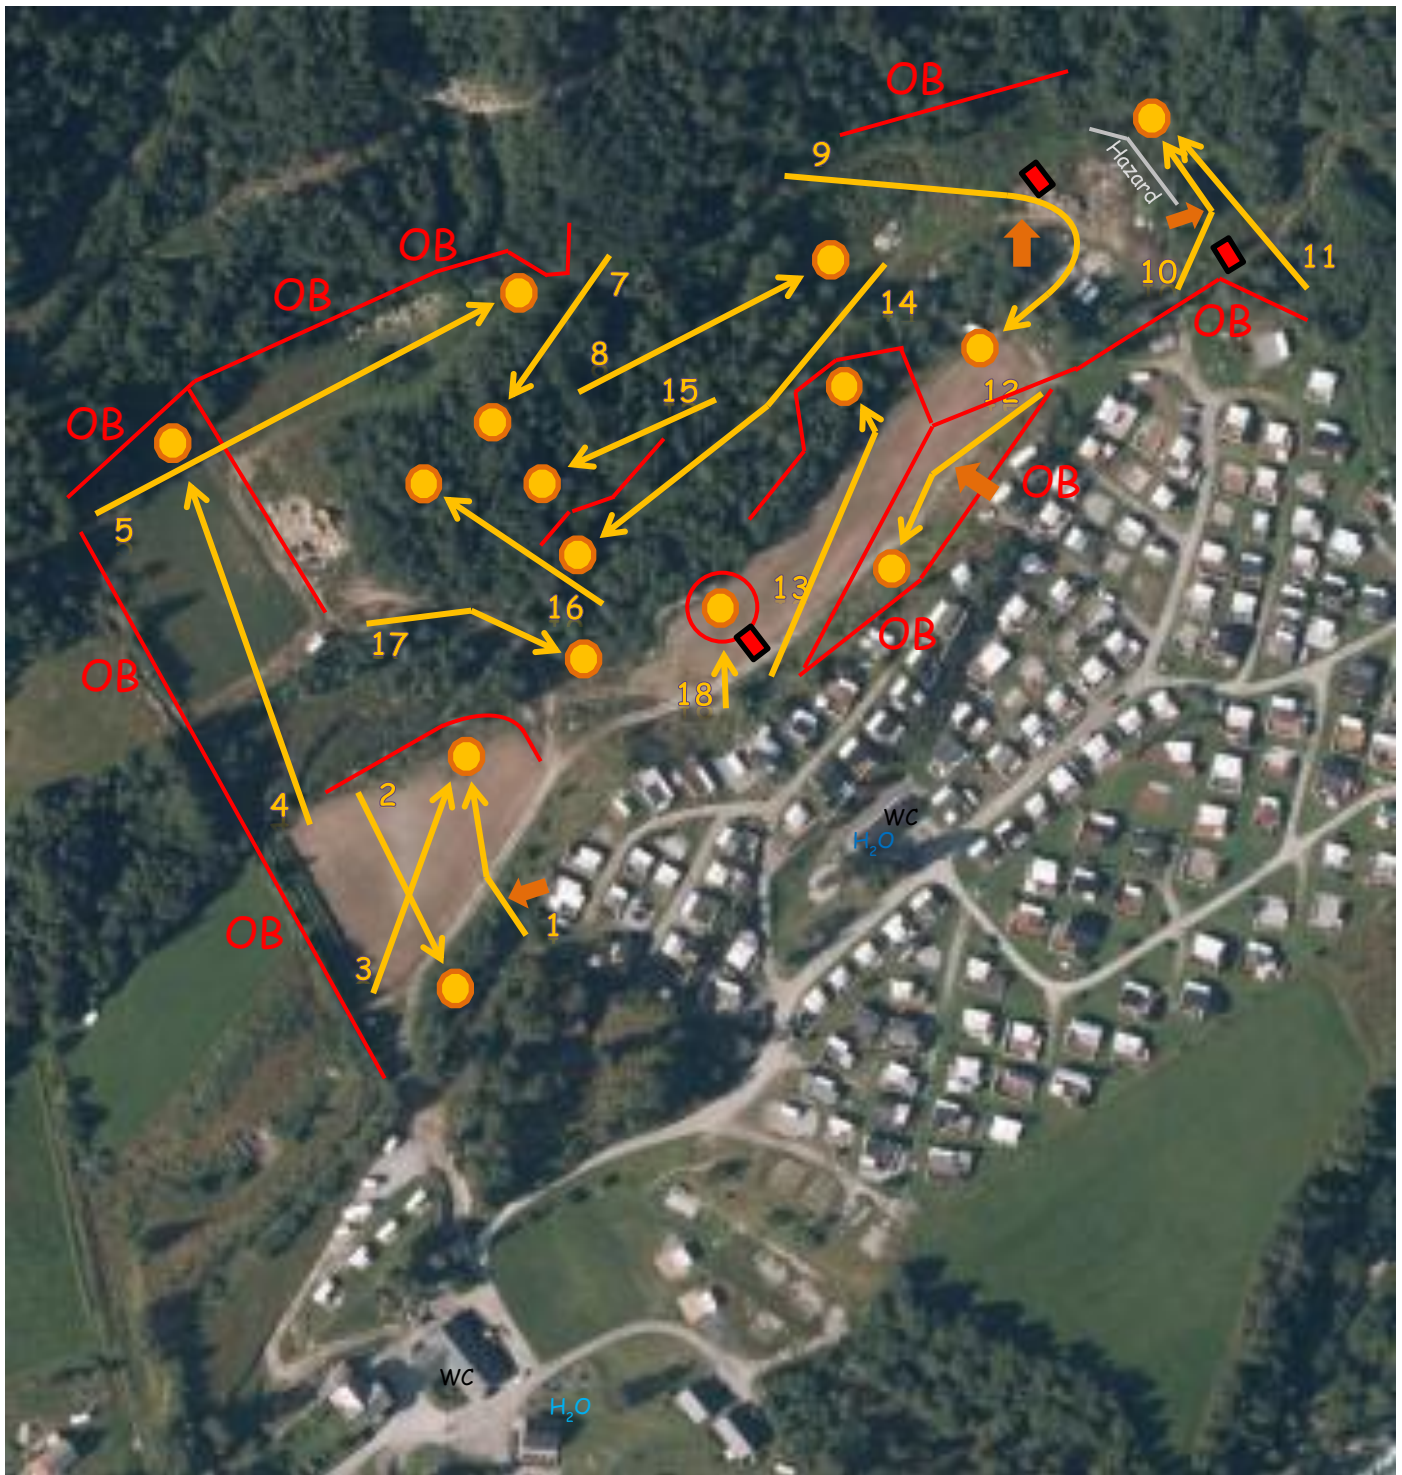

Banekart - Jemtegård Open 2016

Jemtegård diskgolfbane					
hol	par	distanse	hol	par	distanse
1	3	60 m	10	3	67 m
2	3	64 m	11	3	73 m
3	3	77 m	12	3	69 m
4	4	119 m	13	3	93 m
5	4	132 m	14	4	114 m
#6 er ikkje i spel			15	3	53 m
7	3	64 m	16	3	61 m
8	3	84 m	17	3	72 m
9	4	125 m	18	3	32 m
18 hol - par 58 - 1364 m					

-  Korg/hol/mål (det du skal treffe).
- OB** Out of Bounds (OB) betyr utanfor lovleg område = 1 straffekast. Startar frå der disken sist var god og opptil 1 m inn frå OB.
-  Mando betyr passering på pilens side (Brot = 1 straffekast og neste kast frå Dropzone).
-  Dropzone betyr ny stad for vidare kast viss mando ikkje er korrekt passert. Ingen merka dropzone vil seie kast frå mando (opptil 2m og 90° ut).