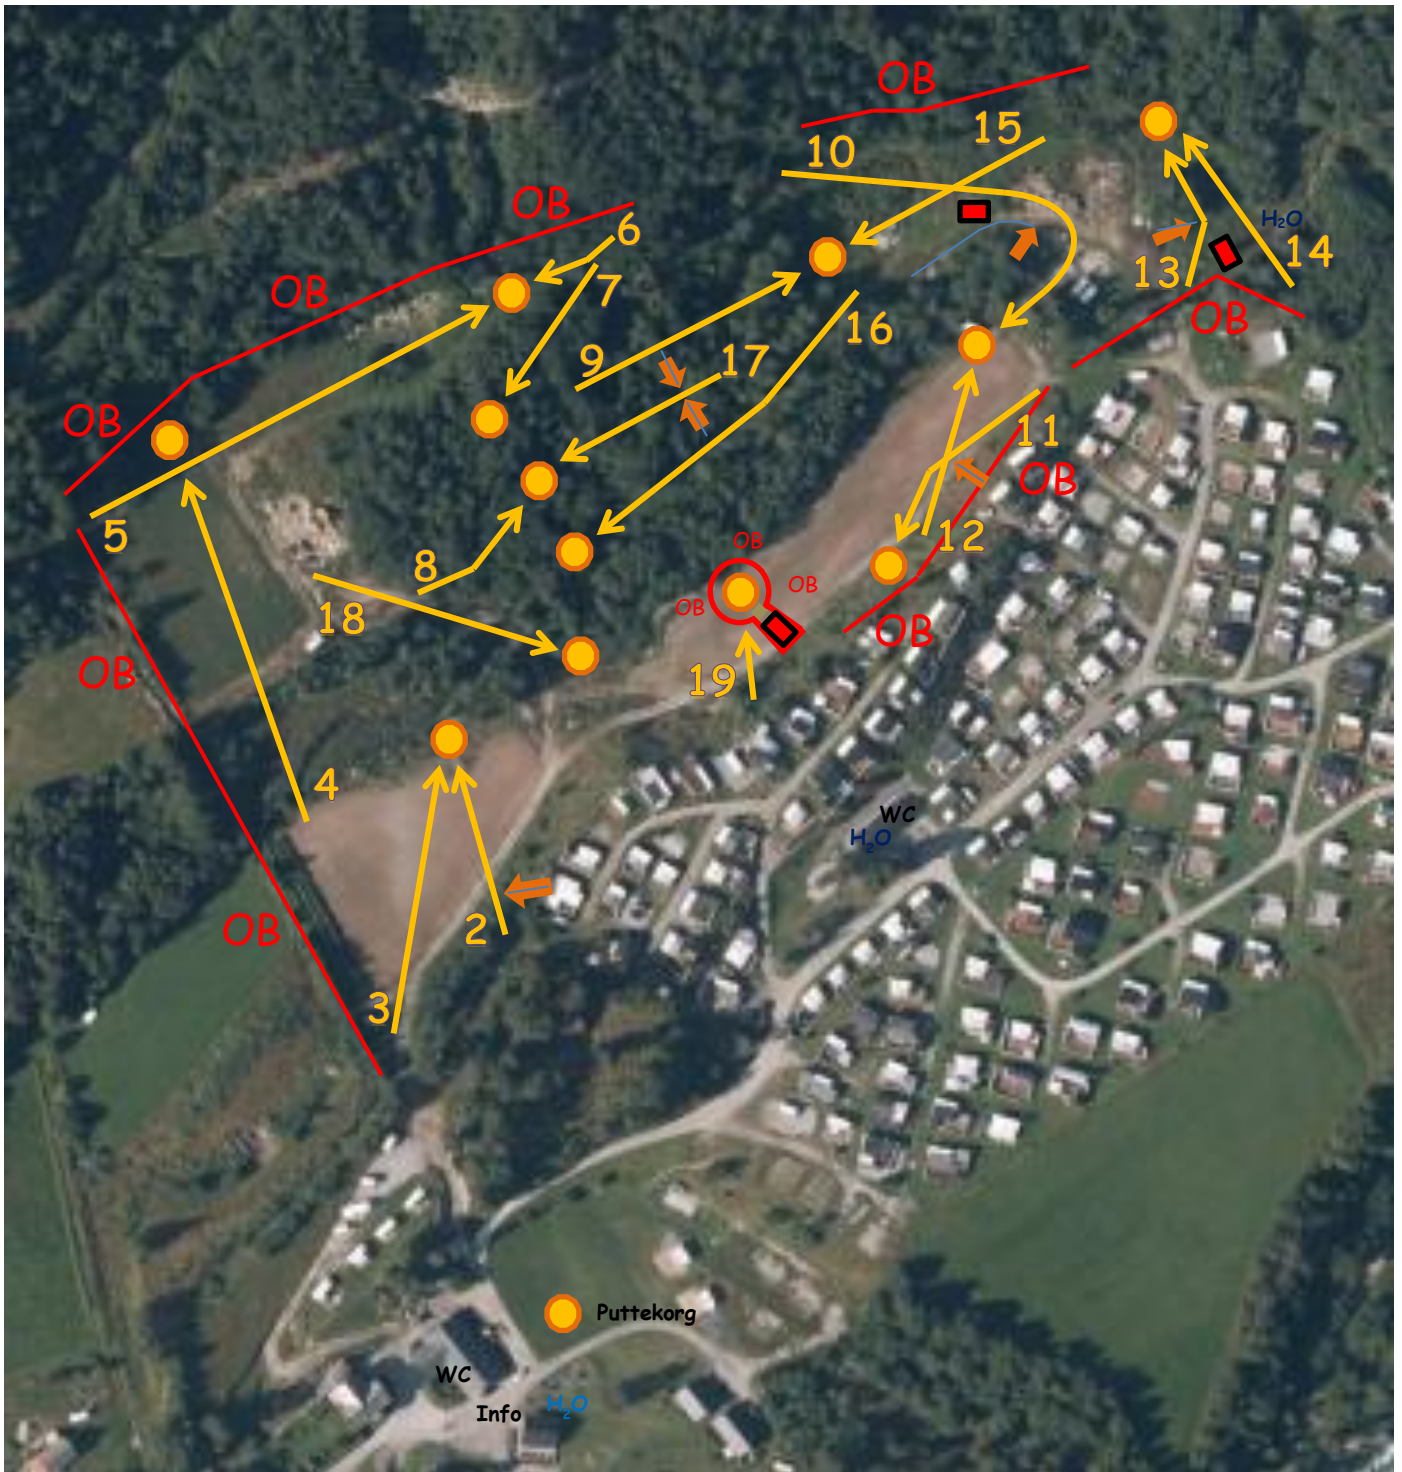

Jemtegård Open 2015

Jemtegård Open 2015					
hol	par	distanse	hol	par	distanse
2	3	57 m	11	3	69 m
3	3	84 m	12	3	58 m
4	4	119 m	13	3	60 m
5	4	142 m	14	3	72 m
6	3	37 m	15	3	81 m
7	3	64 m	16	4	105 m
8	3	48 m	17	3	53 m
9	3	84 m	18	3	87 m
10	4	125 m	19	3	32 m
1.runde: 2-3-4-5-6-7-9-10-11-12-13-16-17-18-19					
2.runde: 2-3-4-5-6-7-8-10-11-12-14-15-16-18-19					
Finale Open: 2-3-8-9-16-19					

-  Korg/hol/mål (det du skal treffe).
-  **OB** Out of Bounds (OB) betyr utanfor lovleg område = 1 straffekast. Startar frå der disken sist var god og opptil 1 m inn frå OB.
-  **Mando** betyr passering på pilens side (Brot = 1 straffekast og neste kast frå Dropsone).
-  **Dropzone** betyr ny stad for vidare kast viss mando ikkje er korrekt passert. Ingen merka dropsone vil seie kast frå mando (opptil 2m rett ut frå linja).